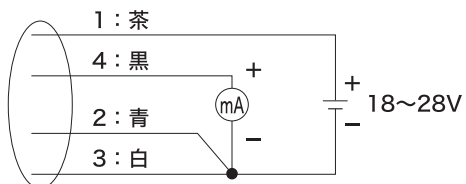

■外形寸法図

■結線図

電圧出力

電流出力

DRW010335
ステンレス製焼結金属フィルタ

品名	小型露点変換器
型式	DMT142
	VAISALA