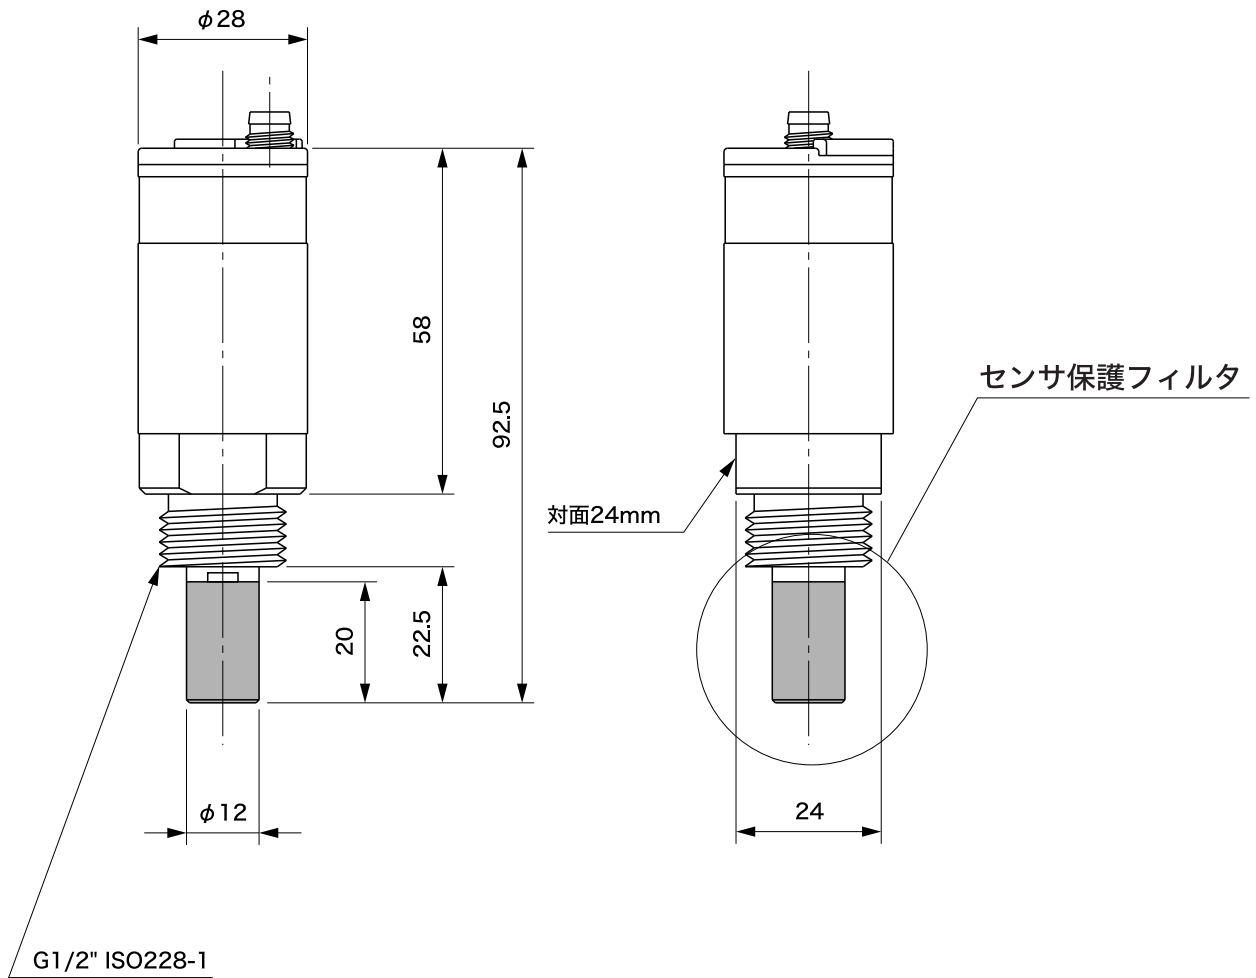

■外形寸法図

■結線図

電圧出力

電流出力

DRW010335
ステンレス製焼結金属フィルタ

品名	小型露点変換器
型式	DMT142
	VAISALA