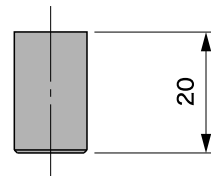

■外形寸法図

■結線図

電圧出力

電流出力

DRW010335
ステンレス製焼結金属フィルタ

品名	小型露点変換器
型式	DMT142
	VAISALA