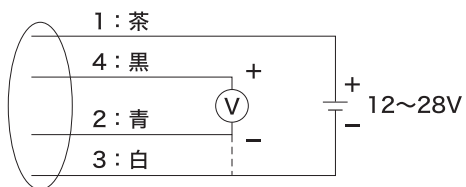

■外形寸法図

■結線図

電圧出力

電流出力

DRW010335
ステンレス製焼結金属フィルタ

品名	小型露点変換器
型式	DMT142
	VAISALA